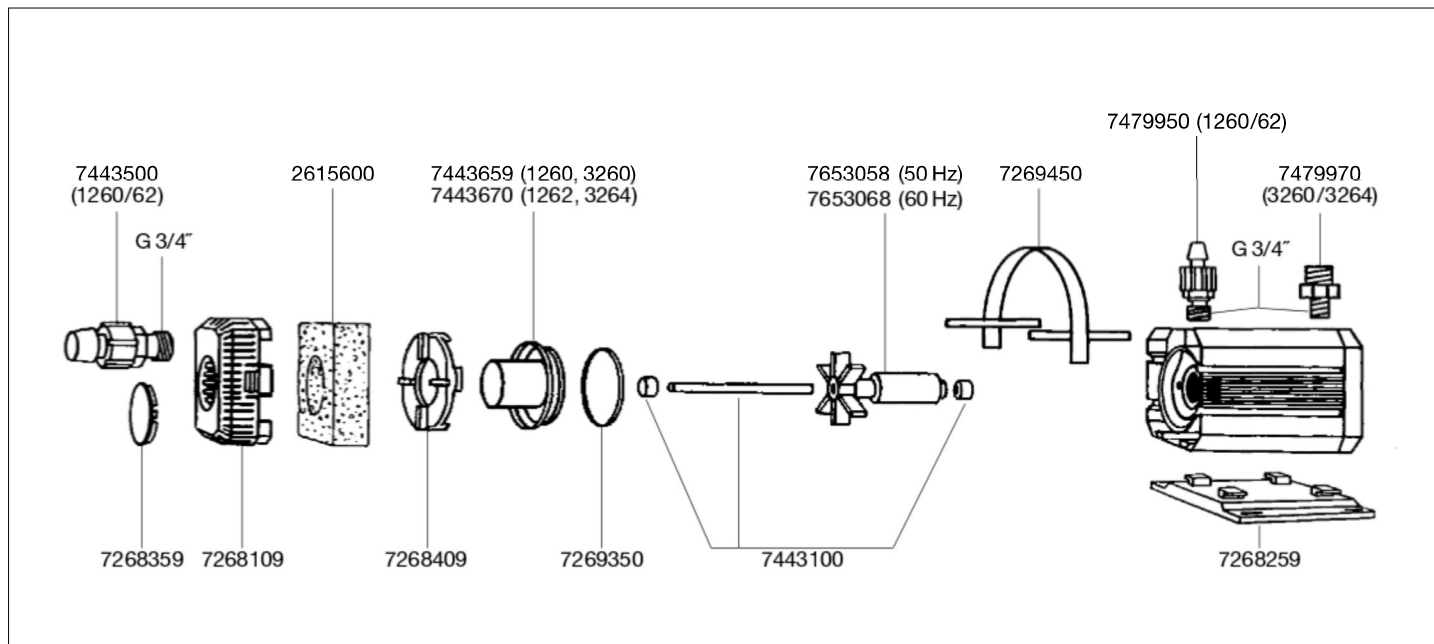

1260 Universalpumpe
1262 Universalpumpe
3260 Springbrunnen-Set
3264 Springbrunnen-Set

EHEIM

Ersatzteile. Änderungen vorbehalten.

Best.-Nr.	Ersatzteil
2615600	Grobfilter (2 Stück)
3052200	Düsenkopf komplett (o. Abb.)
4009560	Reinigungsbürsten (o. Abb.)
7268109	Ansauggitter
7268259	Befestigungsplatte
7268359	Verschlussdeckel
7268409	Haltering
7269350	O-Ring (2 Stück)
7269450	Haltebügel

Best.-Nr.	Ersatzteil
7443100	Achse mit Tüllen
7443500	Gewindestutzen saugseitig für 1260 und 1262
7443659	Pumpendeckel mit Achsstülle für 1260 und 3260
7443670	Pumpendeckel mit Achsstülle für 1262 und 3264
7479950	Gewindestutzen druckseitig für 1260 und 1262
7479970	Adapter und O-Ring für 3260 und 3264
7653058	Pumpenrad 50 Hz
7653068	Pumpenrad 60 Hz