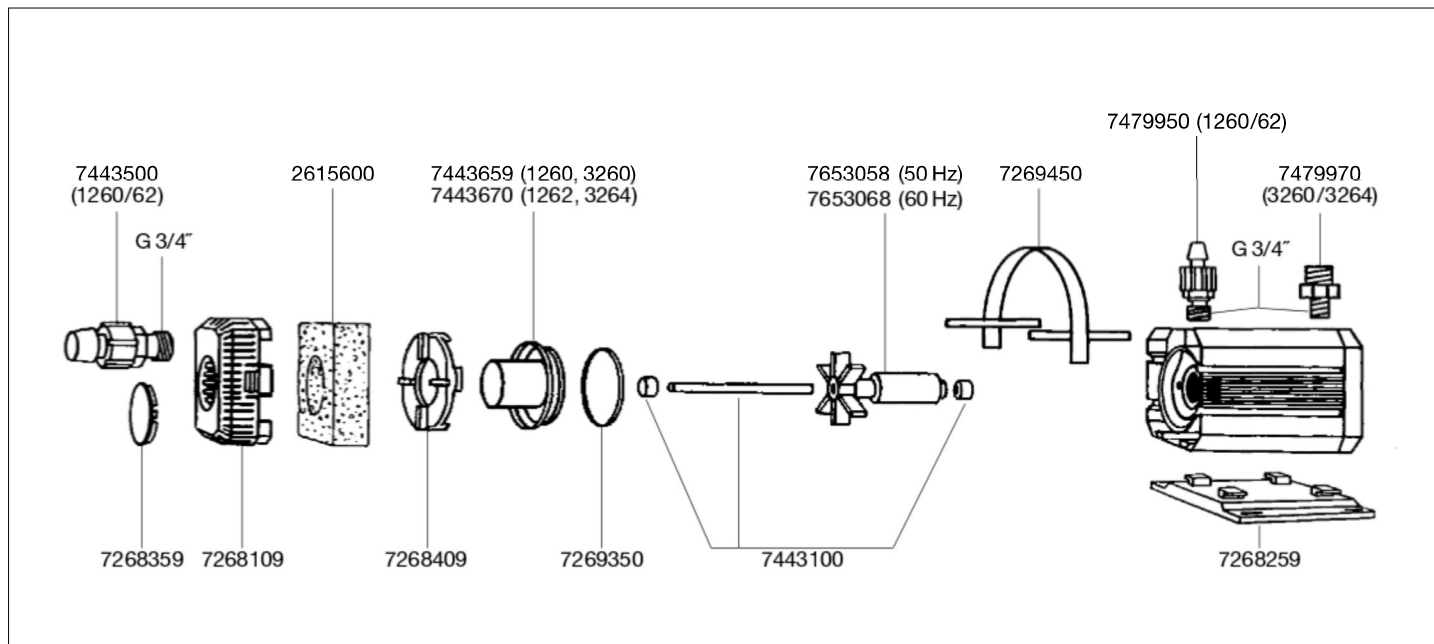

1260 Universalpumpe
1262 Universalpumpe
3260 Springbrunnen-Set
3264 Springbrunnen-Set

EHEIM

Ersatzteile. Änderungen vorbehalten.

Best.-Nr.	Ersatzteil
2615600	Grobfilter (2 Stück)
3052200	Düsenkopf komplett (o. Abb.)
4009560	Reinigungsbürsten (o. Abb.)
7268109	Ansauggitter
7268259	Befestigungsplatte
7268359	Verschlussdeckel
7268409	Haltering
7269350	O-Ring (2 Stück)
7269450	Haltebügel

Best.-Nr.	Ersatzteil
7443100	Achse mit Tüllen
7443500	Gewindestutzen saugseitig für 1260 und 1262
7443659	Pumpendeckel mit Achsstülpe für 1260 und 3260
7443670	Pumpendeckel mit Achsstülpe für 1262 und 3264
7479950	Gewindestutzen druckseitig für 1260 und 1262
7479970	Adapter und O-Ring für 3260 und 3264
7653058	Pumpenrad 50 Hz
7653068	Pumpenrad 60 Hz