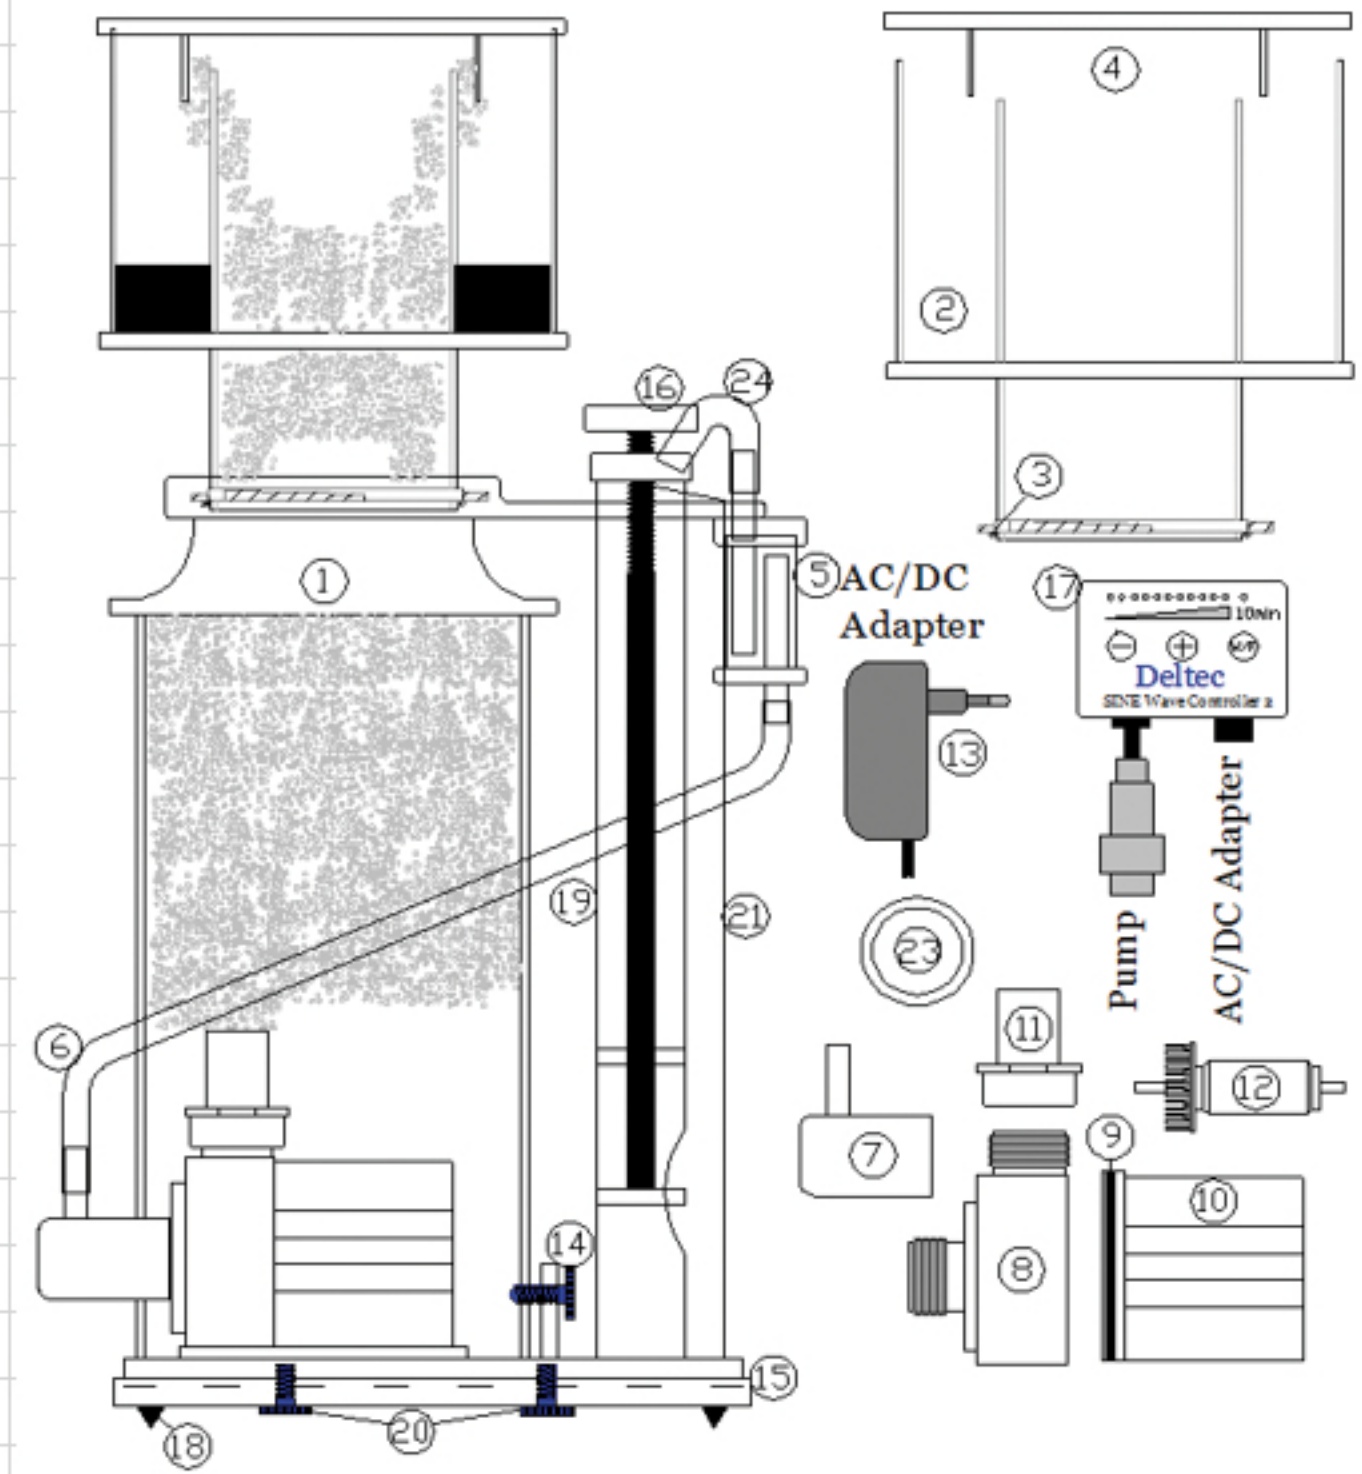

A	Pumpe DCC 2 SW cpl.	Pump DCC 2 SW cpl.	25082000
1	Grundgerät 600	Body only 600	81135100
2	Schaumtopf 600	Skimmer cup 600	81130200
3	O-Ring Schaumtopf 75	O-Ring Skimmer cup 75	80500075
4	Schaumtopf Deckel 600	Skimmer cup lid 600	81130300
5	Schalldämpfer	Silencer	81160500
6	Silikonschlauch ws 5/8 1 Meter	Silicone hose white 5/8 1 meter	81758000
7	Luftansaugdüse 600i + 1000i	Air inlet adapter 600i + 1000i	81135700
8	Pumpengehäuse DCC2 SW	Pump housing DCC2 SW	29082000
9	O-Ring Pumpe DCC2 SW	O-Ring Pump DCC2 SW	26084100
10	Stator DCC2 SW	Stator DCC2 SW	26082000
11	Ausströmer 600i-1000i	Adapter 600i-1000i	81132900
12	Laufeinheit DCC2 SW	Impeller DCC2 SW	27082000
13	Netzteil 1,75 A	Adaptor 1,75 A	37086000
14	Rändelschraube blau lang	Knurled head screw blue long	80601000
15	Bodenplatte oben 600i	Foot plate top 600i	81135200
16	Niveauregler 400-1000	Water level adjuster 400-1000	81135500
17	Controller 2 Sine Wave	Controller 2 Sine Wave	29006000
18	Silikonfuß rund	Silikone foot	61701000
19	Regler Rohr 400-1000	Regulator tube 400-1000	81135110
20	Rändelschraube blau kurz	Knurled head screw blau short	80600000
21	Notüberlauf Rohr 400-1000	Safety overflow tube 400-1000	81135120
22	Bodenplatte unten 600i	Foot plate bottom 600i	81135210
23	Stopfen für Notüberlauf 32	Plug for safety overflow 32	81135140
24	Absaugrohr Notüberlauf	Suction tube safety overflow	81135130

Skimmer 600i