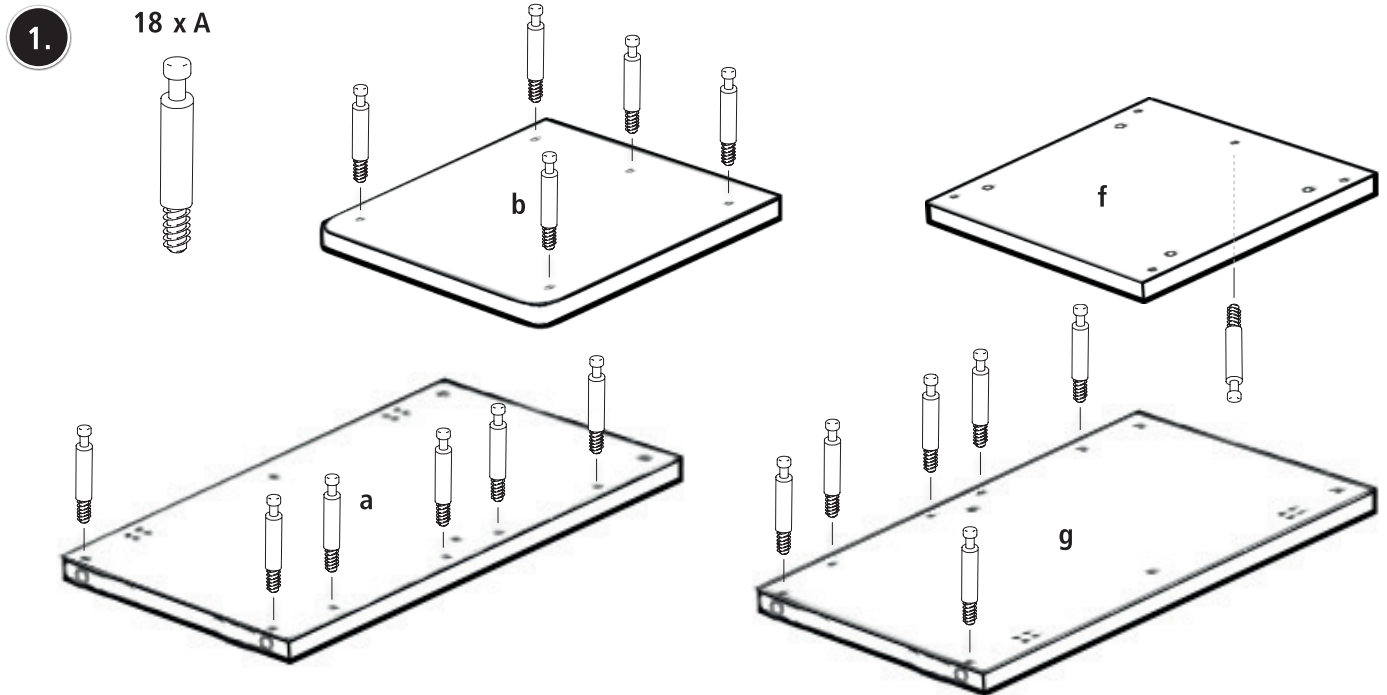

Montageanleitung · Mounting instructions · Istruzioni per l'uso
Notice de montage · Montagehandleiding · Instrucciones de montaje