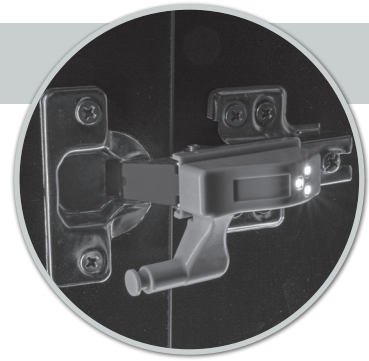

18 x A

18 x B

12 x C

2 x G

4 x H

1 x I

Optional erhältlich · optionally available · disponible en option
optioneel verkrijgbaar · disponibile opzionalmente · disponible opcionalmente

Dupla Light UP LED (Art.Nr.: 80920)

LED Beleuchtung für Cube Stand 80
LED lighting for Cube Stand 80
Eclairage LED pour Cube Stand 80
LED-verlichting voor Cube Stand 80
Illuminazione a LED per Cube Stand 80
Iluminación LED para Cube Stand 80