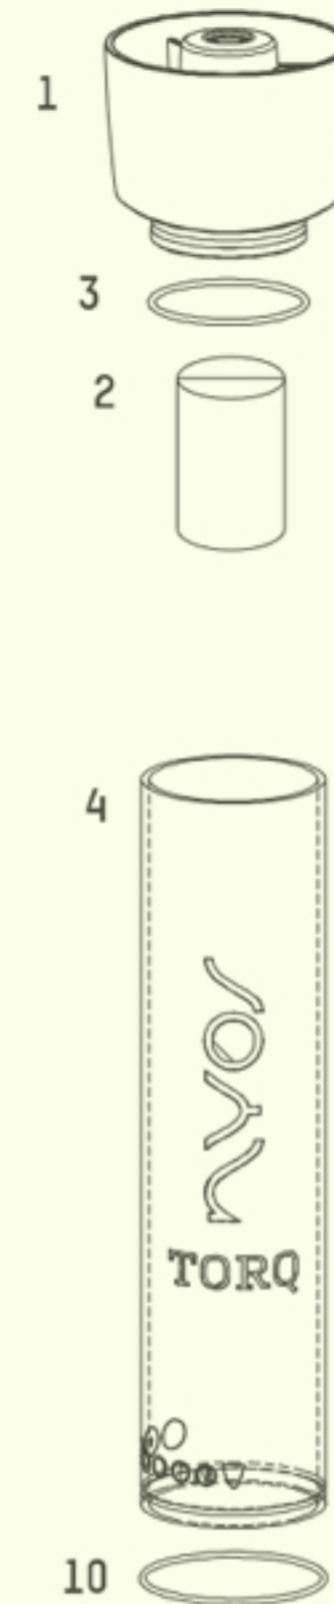

TEILELISTE TORQ® BODIES

Nummer Ersatzteil	TORQ® Body 0.75	TORQ® Body 1.0	TORQ® Body 2.0
1	Deckel 70 Art.: T-BSP_2511	Deckel 70 Art.: T-BSP_2511	Deckel 100 Art.: T-BSP_2528
2	Filterschwamm für Deckel 70 Art.: T-BSP_2535	Filterschwamm für Deckel 70 Art.: T-BSP_2535	Filterschwamm für Deckel 100 Art.: T-BSP_2542
3	O-Ring für Deckel 70 Art.: T-BSP_2559	O-Ring für Deckel 70 Art.: T-BSP_2559	O-Ring für Deckel 100 Art.: T-BSP_2566
4	Röhre 750ml Art.: T-BSP_2573	Röhre 1.000ml Art.: T-BSP_2580	Röhre 2.000ml Art.: T-BSP_2597
5	Filterschwamm ohne Loch 70 Art.: T-BSP_2603	Filterschwamm ohne Loch 70 Art.: T-BSP_2603	Filterschwamm ohne Loch 100 Art.: T-BSP_2610
6		Trennsieb mit Acryl- stab 70 Art.: T-BSP_2627	Trennsieb mit Acryl- stab 100 Art.: T-BSP_2634
7		Filterschwamm mit Loch 70 Art.: T-BSP_2641	Filterschwamm mit Loch 100 Art.: T-BSP_2658
8	Sieb 70 Art.: T-BSP_2665	Sieb 70 Art.: T-BSP_2665	Sieb 100 Art.: T-BSP_2672
9	Einsatz 70 Art.: T-BSP_2689	Einsatz 70 Art.: T-BSP_2689	Einsatz 100 Art.: T-BSP_2696
10	O-Ring für Einsatz 70 Art.: T-BSP_2702	O-Ring für Einsatz 70 Art.: T-BSP_2702	O-Ring für Einsatz 100 Art.: T-BSP_2719

TORQ® Body 0.75

TORQ® Body 1.0

TORQ® Body 2.0