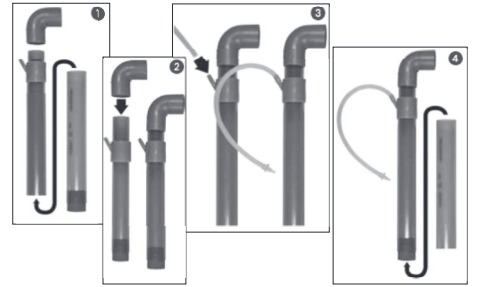

Gebruiksaanleitung

Instructions for use

Istruzioni per l'uso

Mode d'emploi

Gebruiksaanwijzing

HOBBY® Lifter Mini

👁 Instrucciones de uso

Código 11700

Bomba renovadora para acuarios

Las bombas de extracción Hobby trabajan según el principio clásico de elevación de aire y permiten una aplicación variada. Conectadas a una bomba de membrana (bomba de aire), extraen en función de su potencia hasta 240 l/h.