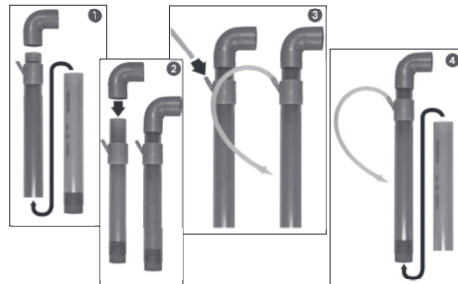

👁 Sposób użycia

Numer artykułu 11700

Pompa do akwariów

Pompy hobbyistyczne pracują zgodnie z klasyczną zasadą pompy mamutowej i mają wszechstronne zastosowanie. Podłączone do pompy membranowej (pompy powietrznej) tłoczą zależnie od wydajności do 240 l/h.

Instrucciones de uso

Bruksanvisning

Návod k použití

Инструкция по применению

Sposób użycia

HOBBY®

Eine Marke der Dohse Aquaristik KG

HOBBY® Lifter Mini