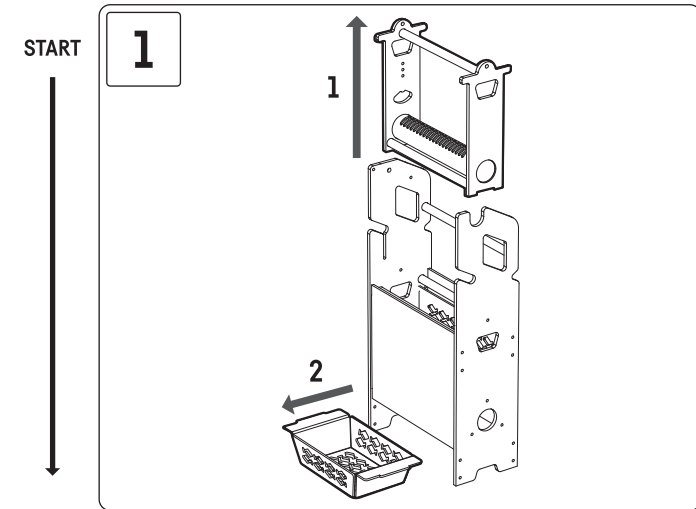

# Smart roller

S • M • L

Skrócona instrukcja obsługi • Quick Start Guide  
Schnellstart-Anleitung • Guide de démarrage rapide

PL EN DE FR

? support@reeffactory.com

PL	Skrócona instrukcja obsługi • Pierwsze uruchomienie		
Parametry techniczne			
Nazwa urządzenia:	<i>Smart roller S</i>	<i>Smart roller M</i>	<i>Smart roller L</i>
Model urządzenia:	RFSRS01	RFSRM01	RFSRL01
Temp. / wilgotność pracy:	10-50°C / 0-99%		
Pobór mocy:	0,5-5W		
Zasilanie / Zasilacz:	100V-230VAC 50-60Hz (dołączony zasilacz AC-DC)		
Protokół radiowy:	Wi-Fi(802.11 b/g/n)2400.0-2483.5MHz +20dBm		
Wymiary [cm](W x D x H):	28 x 12 x 48	38 x 12 x 48	48 x 12 x 48
To urządzenie zawiera Moduł RF:			
• Numer części:	ESPI2F		
• FCC ID:	2AHMR-ESPI2F		