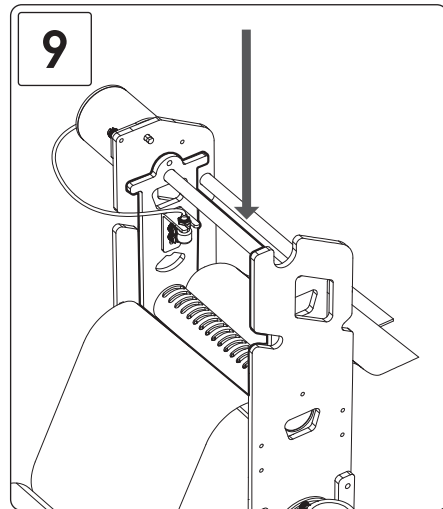

# Smart roller

S • M • L

Skrócona instrukcja obsługi • Quick Start Guide  
Schnellstart-Anleitung • Guide de démarrage rapide

PL EN DE FR

? support@reeffactory.com

PL	Skrócona instrukcja obsługi • Pierwsze uruchomienie		
Parametry techniczne			
Nazwa urządzenia:	<i>Smart roller S</i>	<i>Smart roller M</i>	<i>Smart roller L</i>
Model urządzenia:	RFSRS01	RFSRM01	RFSRL01
Temp. / wilgotność pracy:	10-50°C / 0-99%		
Pobór mocy:	0,5-5W		
Zasilanie / Zasilacz:	100V-230VAC 50-60Hz (dołączony zasilacz AC-DC)		
Protokół radiowy:	Wi-Fi(802.11 b/g/n)2400.0-2483.5MHz +20dBm		
Wymiary [cm](W x D x H):	28 x 12 x 48	38 x 12 x 48	48 x 12 x 48
To urządzenie zawiera Moduł RF:			
• Numer części:	ESPI2F		
• FCC ID:	2AHMR-ESPI2F		