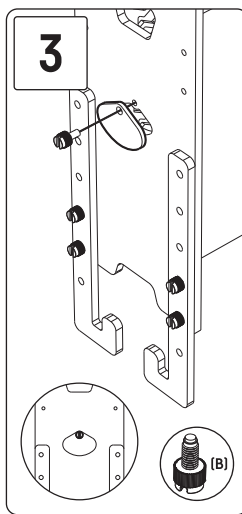

# Smart roller

S • M • L

Skrócona instrukcja obsługi • Quick Start Guide  
Schnellstart-Anleitung • Guide de démarrage rapide

PL EN DE FR

? support@reeffactory.com

PL	Skrócona instrukcja obsługi • Pierwsze uruchomienie		
Parametry techniczne			
Nazwa urządzenia:	<i>Smart roller S</i>	<i>Smart roller M</i>	<i>Smart roller L</i>
Model urządzenia:	RFSRS01	RFSRM01	RFSRL01
Temp. / wilgotność pracy:	10-50°C / 0-99%		
Pobór mocy:	0,5-5W		
Zasilanie / Zasilacz:	100V-230VAC 50-60Hz (dołączony zasilacz AC-DC)		
Protokół radiowy:	Wi-Fi(802.11 b/g/n)2400.0-2483.5MHz +20dBm		
Wymiary [cm](W x D x H):	28 x 12 x 48	38 x 12 x 48	48 x 12 x 48
To urządzenie zawiera Moduł RF:			
• Numer części:	ESPI2F		
• FCC ID:	2AHMR-ESPI2F		