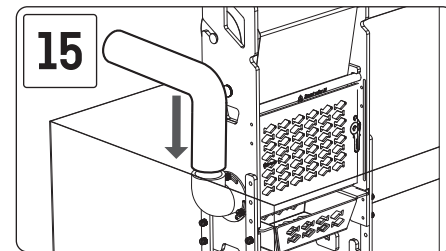

# Smart roller

S • M • L

Skrócona instrukcja obsługi • Quick Start Guide  
Schnellstart-Anleitung • Guide de démarrage rapide

PL EN DE FR

? support@reeffactory.com

PL	Skrócona instrukcja obsługi • Pierwsze uruchomienie		
Parametry techniczne			
Nazwa urządzenia:	<i>Smart roller S</i>	<i>Smart roller M</i>	<i>Smart roller L</i>
Model urządzenia:	RFSRS01	RFSRM01	RFSRL01
Temp. / wilgotność pracy:	10-50°C / 0-99%		
Pobór mocy:	0,5-5W		
Zasilanie / Zasilacz:	100V-230VAC 50-60Hz (dołączony zasilacz AC-DC)		
Protokół radiowy:	Wi-Fi(802.11 b/g/n)2400.0-2483.5MHz +20dBm		
Wymiary [cm](W x D x H):	28 x 12 x 48	38 x 12 x 48	48 x 12 x 48
To urządzenie zawiera Moduł RF:			
• Numer części:	ESPI2F		
• FCC ID:	2AHMR-ESPI2F		