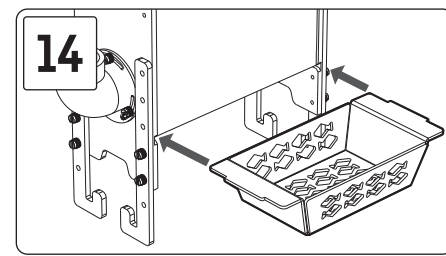

# Smart roller

S • M • L

Skrócona instrukcja obsługi • Quick Start Guide  
Schnellstart-Anleitung • Guide de démarrage rapide

PL EN DE FR

? support@reeffactory.com

PL	Skrócona instrukcja obsługi • Pierwsze uruchomienie		
Parametry techniczne			
Nazwa urządzenia:	<i>Smart roller S</i>	<i>Smart roller M</i>	<i>Smart roller L</i>
Model urządzenia:	RFSRS01	RFSRM01	RFSRL01
Temp. / wilgotność pracy:	10-50°C / 0-99%		
Pobór mocy:	0,5-5W		
Zasilanie / Zasilacz:	100V-230VAC 50-60Hz (dołączony zasilacz AC-DC)		
Protokół radiowy:	Wi-Fi(802.11 b/g/n)2400.0-2483.5MHz +20dBm		
Wymiary [cm](W x D x H):	28 x 12 x 48	38 x 12 x 48	48 x 12 x 48
To urządzenie zawiera Moduł RF:			
• Numer części:	ESPI2F		
• FCC ID:	2AHMR-ESPI2F		