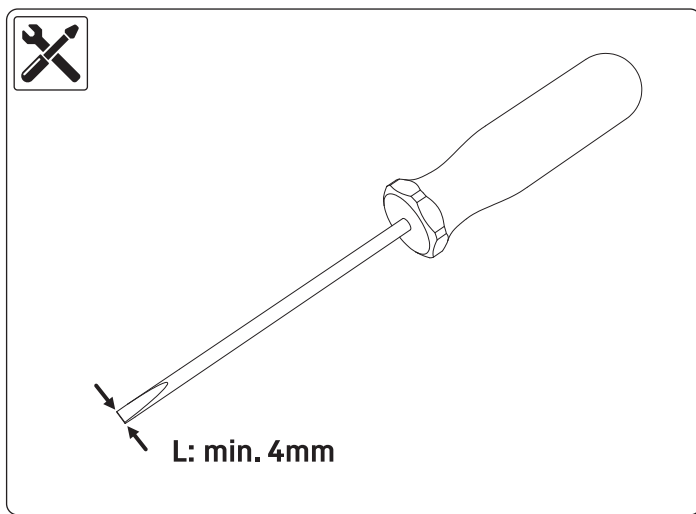

# Smart roller

S • M • L

Skrócona instrukcja obsługi • Quick Start Guide  
Schnellstart-Anleitung • Guide de démarrage rapide

PL EN DE FR

? support@reeffactory.com

PL	Skrócona instrukcja obsługi • Pierwsze uruchomienie		
Parametry techniczne			
Nazwa urządzenia:	<i>Smart roller S</i>	<i>Smart roller M</i>	<i>Smart roller L</i>
Model urządzenia:	RFSRS01	RFSRM01	RFSRL01
Temp. / wilgotność pracy:	10-50°C / 0-99%		
Pobór mocy:	0,5-5W		
Zasilanie / Zasilacz:	100V-230VAC 50-60Hz (dołączony zasilacz AC-DC)		
Protokół radiowy:	Wi-Fi(802.11 b/g/n)2400.0-2483.5MHz +20dBm		
Wymiary [cm](W x D x H):	28 x 12 x 48	38 x 12 x 48	48 x 12 x 48
To urządzenie zawiera Moduł RF:			
• Numer części:	ESPI2F		
• FCC ID:	2AHMR-ESPI2F		