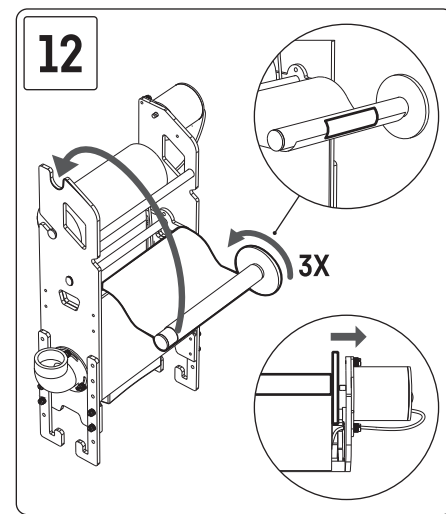

# Smart roller

S • M • L

Skrócona instrukcja obsługi • Quick Start Guide  
Schnellstart-Anleitung • Guide de démarrage rapide

PL EN DE FR

? support@reeffactory.com

PL	Skrócona instrukcja obsługi • Pierwsze uruchomienie		
Parametry techniczne			
Nazwa urządzenia:	<i>Smart roller S</i>	<i>Smart roller M</i>	<i>Smart roller L</i>
Model urządzenia:	RFSRS01	RFSRM01	RFSRL01
Temp. / wilgotność pracy:	10-50°C / 0-99%		
Pobór mocy:	0,5-5W		
Zasilanie / Zasilacz:	100V-230VAC 50-60Hz (dołączony zasilacz AC-DC)		
Protokół radiowy:	Wi-Fi(802.11 b/g/n)2400.0-2483.5MHz +20dBm		
Wymiary [cm](W x D x H):	28 x 12 x 48	38 x 12 x 48	48 x 12 x 48
To urządzenie zawiera Moduł RF:			
• Numer części:	ESPI2F		
• FCC ID:	2AHMR-ESPI2F		