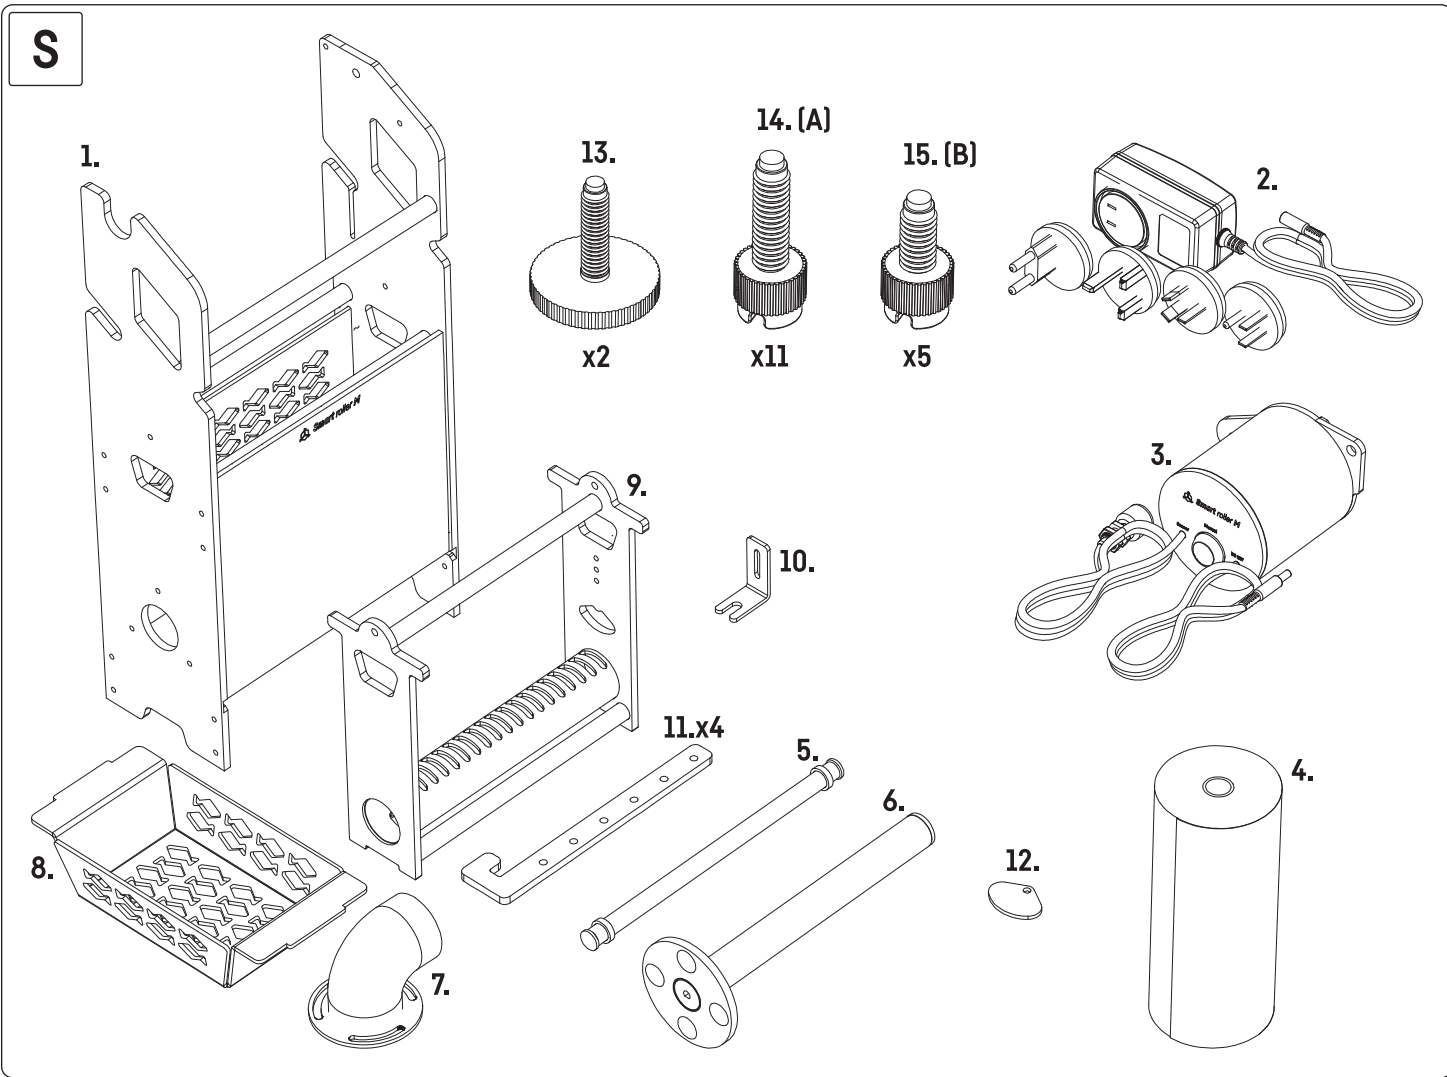

# Smart roller

S • M • L

Skrócona instrukcja obsługi • Quick Start Guide  
Schnellstart-Anleitung • Guide de démarrage rapide

PL EN DE FR

? support@reeffactory.com

PL	Skrócona instrukcja obsługi • Pierwsze uruchomienie		
Parametry techniczne			
Nazwa urządzenia:	<i>Smart roller S</i>	<i>Smart roller M</i>	<i>Smart roller L</i>
Model urządzenia:	RFSRS01	RFSRM01	RFSRL01
Temp. / wilgotność pracy:	10-50°C / 0-99%		
Pobór mocy:	0,5-5W		
Zasilanie / Zasilacz:	100V-230VAC 50-60Hz (dołączony zasilacz AC-DC)		
Protokół radiowy:	Wi-Fi(802.11 b/g/n)2400.0-2483.5MHz +20dBm		
Wymiary [cm](W x D x H):	28 x 12 x 48	38 x 12 x 48	48 x 12 x 48
To urządzenie zawiera Moduł RF:			
• Numer części:	ESPI2F		
• FCC ID:	2AHMR-ESPI2F		