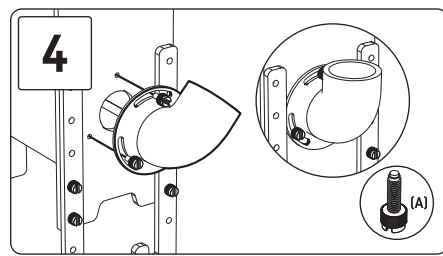

# Smart roller

S • M • L

Skrócona instrukcja obsługi • Quick Start Guide  
Schnellstart-Anleitung • Guide de démarrage rapide

PL EN DE FR

? support@reeffactory.com

PL	Skrócona instrukcja obsługi • Pierwsze uruchomienie		
Parametry techniczne			
Nazwa urządzenia:	<i>Smart roller S</i>	<i>Smart roller M</i>	<i>Smart roller L</i>
Model urządzenia:	RFSRS01	RFSRM01	RFSRL01
Temp. / wilgotność pracy:	10-50°C / 0-99%		
Pobór mocy:	0,5-5W		
Zasilanie / Zasilacz:	100V-230VAC 50-60Hz (dołączony zasilacz AC-DC)		
Protokół radiowy:	Wi-Fi(802.11 b/g/n)2400.0-2483.5MHz +20dBm		
Wymiary [cm](W x D x H):	28 x 12 x 48	38 x 12 x 48	48 x 12 x 48
To urządzenie zawiera Moduł RF:			
• Numer części:	ESPI2F		
• FCC ID:	2AHMR-ESPI2F		