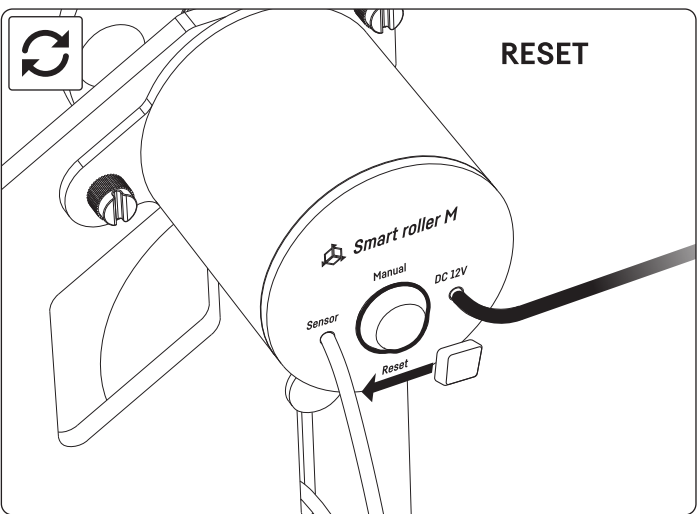

# Smart roller

S • M • L

Skrócona instrukcja obsługi • Quick Start Guide  
Schnellstart-Anleitung • Guide de démarrage rapide

PL EN DE FR

? support@reeffactory.com

PL	Skrócona instrukcja obsługi • Pierwsze uruchomienie		
Parametry techniczne			
Nazwa urządzenia:	<i>Smart roller S</i>	<i>Smart roller M</i>	<i>Smart roller L</i>
Model urządzenia:	RFSRS01	RFSRM01	RFSRL01
Temp. / wilgotność pracy:	10-50°C / 0-99%		
Pobór mocy:	0,5-5W		
Zasilanie / Zasilacz:	100V-230VAC 50-60Hz (dołączony zasilacz AC-DC)		
Protokół radiowy:	Wi-Fi(802.11 b/g/n)2400.0-2483.5MHz +20dBm		
Wymiary [cm](W x D x H):	28 x 12 x 48	38 x 12 x 48	48 x 12 x 48
To urządzenie zawiera Moduł RF:			
• Numer części:	ESPI2F		
• FCC ID:	2AHMR-ESPI2F		