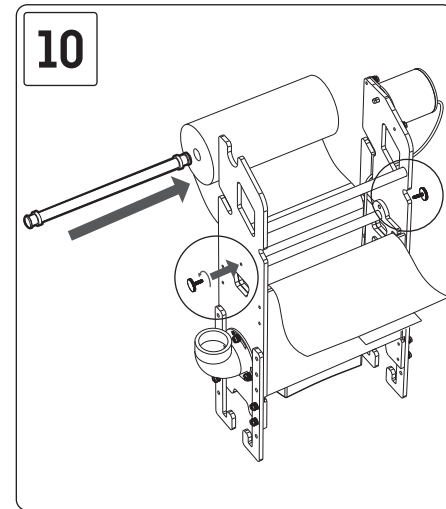

# Smart roller

S • M • L

Skrócona instrukcja obsługi • Quick Start Guide  
Schnellstart-Anleitung • Guide de démarrage rapide

PL EN DE FR

? support@reeffactory.com

PL	Skrócona instrukcja obsługi • Pierwsze uruchomienie		
Parametry techniczne			
Nazwa urządzenia:	<i>Smart roller S</i>	<i>Smart roller M</i>	<i>Smart roller L</i>
Model urządzenia:	RFSRS01	RFSRM01	RFSRL01
Temp. / wilgotność pracy:	10-50°C / 0-99%		
Pobór mocy:	0,5-5W		
Zasilanie / Zasilacz:	100V-230VAC 50-60Hz (dołączony zasilacz AC-DC)		
Protokół radiowy:	Wi-Fi(802.11 b/g/n)2400.0-2483.5MHz +20dBm		
Wymiary [cm](W x D x H):	28 x 12 x 48	38 x 12 x 48	48 x 12 x 48
To urządzenie zawiera Moduł RF:			
• Numer części:	ESPI2F		
• FCC ID:	2AHMR-ESPI2F		