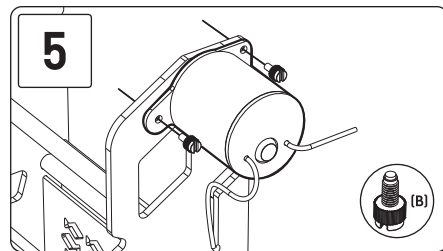

# Smart roller

S • M • L

Skrócona instrukcja obsługi • Quick Start Guide  
Schnellstart-Anleitung • Guide de démarrage rapide

PL EN DE FR

? support@reeffactory.com

PL	Skrócona instrukcja obsługi • Pierwsze uruchomienie		
Parametry techniczne			
Nazwa urządzenia:	<i>Smart roller S</i>	<i>Smart roller M</i>	<i>Smart roller L</i>
Model urządzenia:	RFSRS01	RFSRM01	RFSRL01
Temp. / wilgotność pracy:	10-50°C / 0-99%		
Pobór mocy:	0,5-5W		
Zasilanie / Zasilacz:	100V-230VAC 50-60Hz (dołączony zasilacz AC-DC)		
Protokół radiowy:	Wi-Fi(802.11 b/g/n)2400.0-2483.5MHz +20dBm		
Wymiary [cm](W x D x H):	28 x 12 x 48	38 x 12 x 48	48 x 12 x 48
To urządzenie zawiera Moduł RF:			
• Numer części:	ESPI2F		
• FCC ID:	2AHMR-ESPI2F		