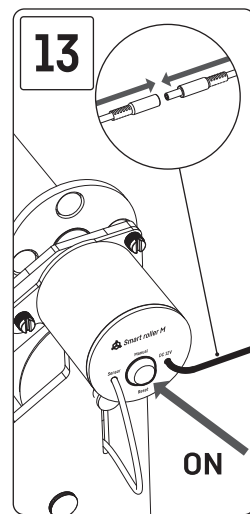

# Smart roller

S • M • L

Skrócona instrukcja obsługi • Quick Start Guide  
Schnellstart-Anleitung • Guide de démarrage rapide

PL EN DE FR

? support@reeffactory.com

PL	Skrócona instrukcja obsługi • Pierwsze uruchomienie		
Parametry techniczne			
Nazwa urządzenia:	<i>Smart roller S</i>	<i>Smart roller M</i>	<i>Smart roller L</i>
Model urządzenia:	RFSRS01	RFSRM01	RFSRL01
Temp. / wilgotność pracy:	10-50°C / 0-99%		
Pobór mocy:	0,5-5W		
Zasilanie / Zasilacz:	100V-230VAC 50-60Hz (dołączony zasilacz AC-DC)		
Protokół radiowy:	Wi-Fi(802.11 b/g/n)2400.0-2483.5MHz +20dBm		
Wymiary [cm](W x D x H):	28 x 12 x 48	38 x 12 x 48	48 x 12 x 48
To urządzenie zawiera Moduł RF:			
• Numer części:	ESPI2F		
• FCC ID:	2AHMR-ESPI2F		