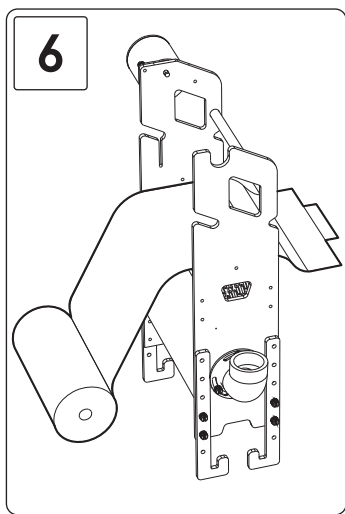

# Smart roller

S • M • L

Skrócona instrukcja obsługi • Quick Start Guide  
Schnellstart-Anleitung • Guide de démarrage rapide

PL EN DE FR

? support@reeffactory.com

PL	Skrócona instrukcja obsługi • Pierwsze uruchomienie		
Parametry techniczne			
Nazwa urządzenia:	<i>Smart roller S</i>	<i>Smart roller M</i>	<i>Smart roller L</i>
Model urządzenia:	RFSRS01	RFSRM01	RFSRL01
Temp. / wilgotność pracy:	10-50°C / 0-99%		
Pobór mocy:	0,5-5W		
Zasilanie / Zasilacz:	100V-230VAC 50-60Hz (dołączony zasilacz AC-DC)		
Protokół radiowy:	Wi-Fi(802.11 b/g/n)2400.0-2483.5MHz +20dBm		
Wymiary [cm](W x D x H):	28 x 12 x 48	38 x 12 x 48	48 x 12 x 48
To urządzenie zawiera Moduł RF:			
• Numer części:	ESPI2F		
• FCC ID:	2AHMR-ESPI2F		