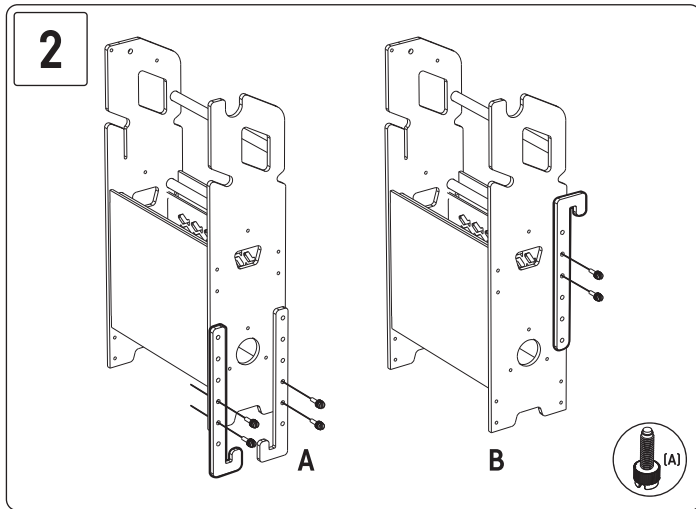

# Smart roller

S • M • L

Skrócona instrukcja obsługi • Quick Start Guide  
Schnellstart-Anleitung • Guide de démarrage rapide

PL EN DE FR

? support@reeffactory.com

PL	Skrócona instrukcja obsługi • Pierwsze uruchomienie		
Parametry techniczne			
Nazwa urządzenia:	<i>Smart roller S</i>	<i>Smart roller M</i>	<i>Smart roller L</i>
Model urządzenia:	RFSRS01	RFSRM01	RFSRL01
Temp. / wilgotność pracy:	10-50°C / 0-99%		
Pobór mocy:	0,5-5W		
Zasilanie / Zasilacz:	100V-230VAC 50-60Hz (dołączony zasilacz AC-DC)		
Protokół radiowy:	Wi-Fi(802.11 b/g/n)2400.0-2483.5MHz +20dBm		
Wymiary [cm](W x D x H):	28 x 12 x 48	38 x 12 x 48	48 x 12 x 48
To urządzenie zawiera Moduł RF:			
• Numer części:	ESPI2F		
• FCC ID:	2AHMR-ESPI2F		