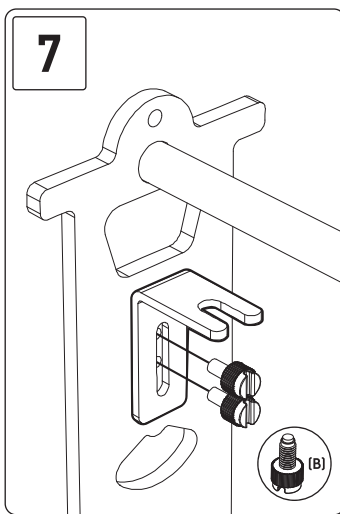

# Smart roller

S • M • L

Skrócona instrukcja obsługi • Quick Start Guide  
Schnellstart-Anleitung • Guide de démarrage rapide

PL EN DE FR

? support@reeffactory.com

PL	Skrócona instrukcja obsługi • Pierwsze uruchomienie		
Parametry techniczne			
Nazwa urządzenia:	<i>Smart roller S</i>	<i>Smart roller M</i>	<i>Smart roller L</i>
Model urządzenia:	RFSRS01	RFSRM01	RFSRL01
Temp. / wilgotność pracy:	10-50°C / 0-99%		
Pobór mocy:	0,5-5W		
Zasilanie / Zasilacz:	100V-230VAC 50-60Hz (dołączony zasilacz AC-DC)		
Protokół radiowy:	Wi-Fi(802.11 b/g/n)2400.0-2483.5MHz +20dBm		
Wymiary [cm](W x D x H):	28 x 12 x 48	38 x 12 x 48	48 x 12 x 48
To urządzenie zawiera Moduł RF:			
• Numer części:	ESPI2F		
• FCC ID:	2AHMR-ESPI2F		