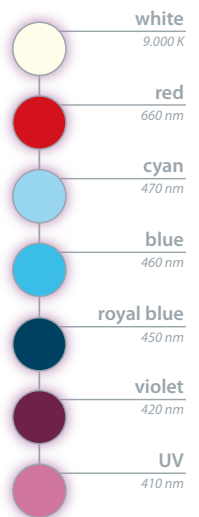

GET IT ON
Google play

WiFi

Ausstattung:

- LED Chip bestehend aus 25 einzelnen LEDs mit ausgewogenem Lichtspektrum
- Einzellinsen sorgen für eine optimale Lichtverteilung
- hohe Energiedichte speziell abgestimmt für starkes Korallenwachstum ($PAR = 2.350 \mu\text{mol m}^{-2}\text{s}^{-1}$)
- mehrere LED Leuchten steuerbar
- die kompakte Bauweise ermöglicht eine ideale Beleuchtung von Nano-Aquarien sowie die Ausleuchtung dunkler Randbereiche bei größeren Aquarien
- lauffruhiger, interner Lüfter für zuverlässige Kühlung der LEDs
- Rückwandhalter mit flexibler Einstellung

Stromversorgung Transformator	100-240 V / 50-60 Hz
Stromversorgung Leuchte (V)	24
Gesamt Leistungsaufnahme (W) max.	60
Anzahl Lichtkanäle	6
Anzahl Lichtfarben	7
Ausleuchtungsfläche (mm) ca.	500 x 500
PAR-Wert ($\mu\text{mol m}^{-2}\text{s}^{-1}$)	2.350
Schutzart	IPX4
Gewicht (inkl. Halter) (g) ca.	870
Abmessungen (Gehäuse) (mm) ca.	90 x 90 x 80