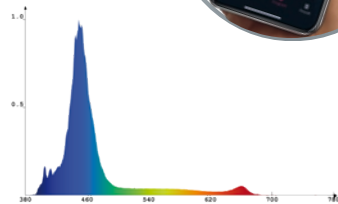

Qube 60.2

Neu im Programm

AQUA MEDIC®

High Power LED-Spot *mit neuer App Steuerung*
zur Beleuchtung von Meerwasseraquarien

Der neue **Qube 60.2** bringt frischen Wind über dein Riff: Bewährte Lichttechnik trifft auf zeitgemäße Steuerung – präzise, leistungsstark und endlich so smart, wie man es heute erwarten darf. Ausgereifte LED-Lichttechnik mit Bluetooth BLE und WLAN beweist, dass dein Aquarium nicht nur perfekt ausgeleuchtet, sondern auch smarter denn je wird.

GET IT ON
Google play

WiFi

Ausstattung:

- LED Chip bestehend aus 25 einzelnen LEDs mit ausgewogenem Lichtspektrum
- Einzellinsen sorgen für eine optimale Lichtverteilung
- hohe Energiedichte speziell abgestimmt für starkes Korallenwachstum ($PAR = 2.350 \mu\text{mol m}^{-2}\text{s}^{-1}$)
- mehrere LED Leuchten steuerbar
- die kompakte Bauweise ermöglicht eine ideale Beleuchtung von Nano-Aquarien sowie die Ausleuchtung dunkler Randbereiche bei größeren Aquarien
- lauffruhiger, interner Lüfter für zuverlässige Kühlung der LEDs
- Rückwandhalter mit flexibler Einstellung